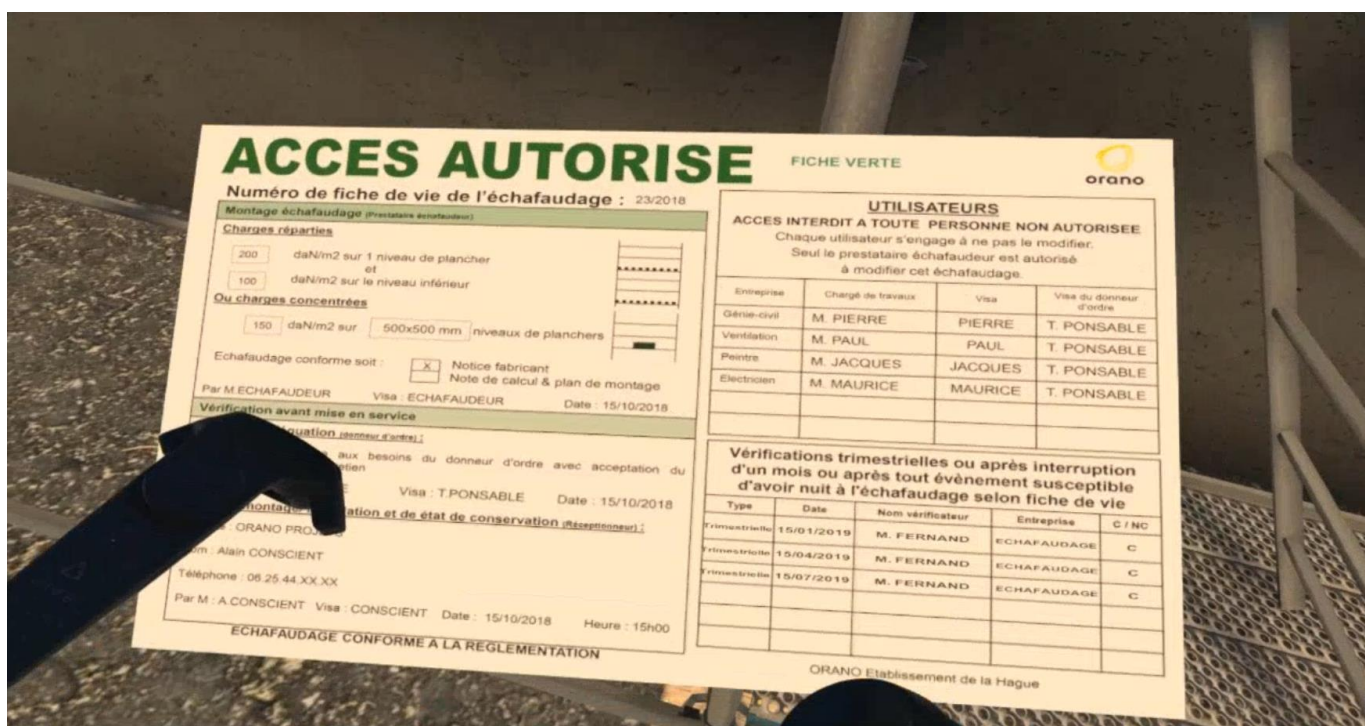

Contrôle échafaudage

Sujet : Points de contrôle sécurité avant intervention sur un échafaudage. HTC Vive

Type d'application : Serious game en Réalité Virtuelle, pour PC + Casque RV HTC Vive

Objectif :

L'application « Contrôle échafaudage » permet d'apprendre à vérifier, avant utilisation, la conformité d'un échafaudage au regard de la réglementation « sécurité ».

L'apprenant passe en revue l'échafaudage et doit identifier et corriger tous les écarts présents.

- Conformité des documents,
- Inspection des points techniques de montage,
- Vérification des protections physiques,
- Contrôle de la signalétique,
- Etc...